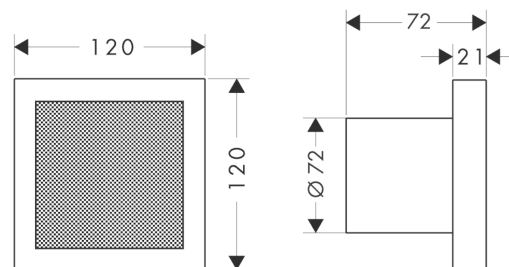

AXOR ShowerCollection

Lautsprechermodul 120/120 Unterputz

Oberflächen: **chrom** Artikelnummer: **40874000**

Beschreibung

Merkmale

- für Dusche geeignet
- Material: Metall
- Wandmontage
- hochwertiger Einbaulautsprecher zur Nutzung im Nassbereich
- an vorhandene Zuspieldgeräte anschließbar
- als Passiv- (40 W) oder Aktivlautsprecher(35 W) verwendbar
- Aluminiummembran in Kombination mit Gummisicke
- Verstärker Ausgangsspannung < 25 V AC, 8 Ohm, mit Schutzkleinspannung (SELV)
- TÜV geprüft

Produktabbildung

Maßzeichnung