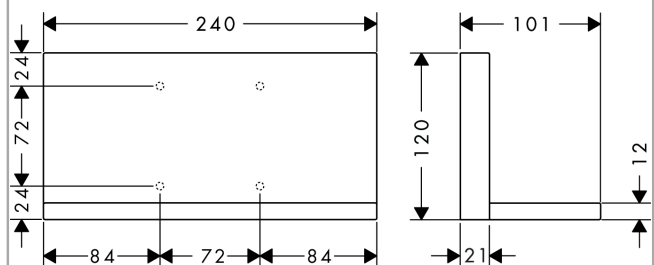

Maßzeichnung