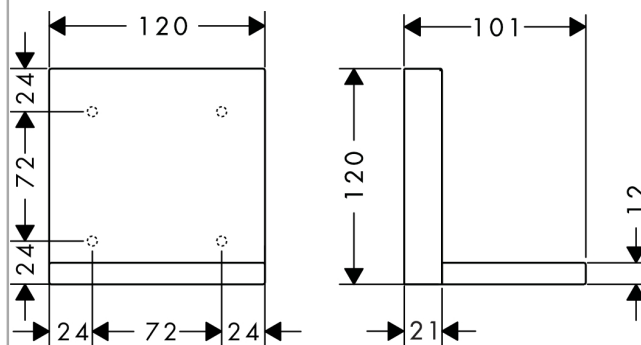

Maßzeichnung