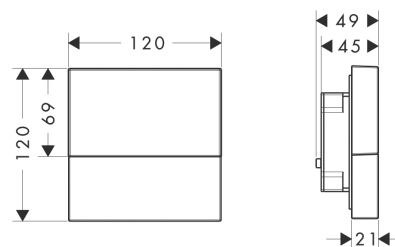

Maßzeichnung