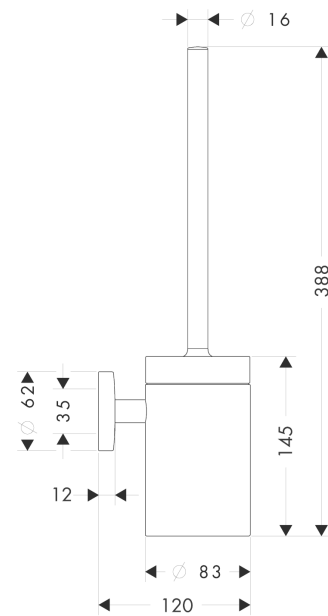

Maßzeichnung