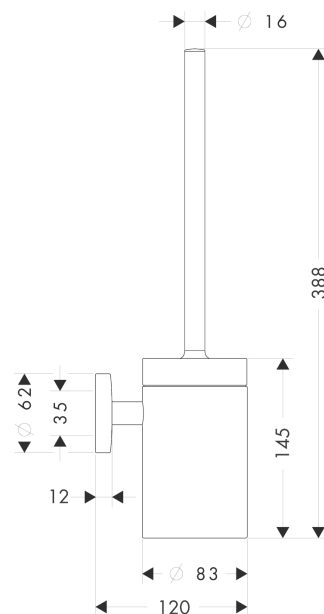

Maßzeichnung