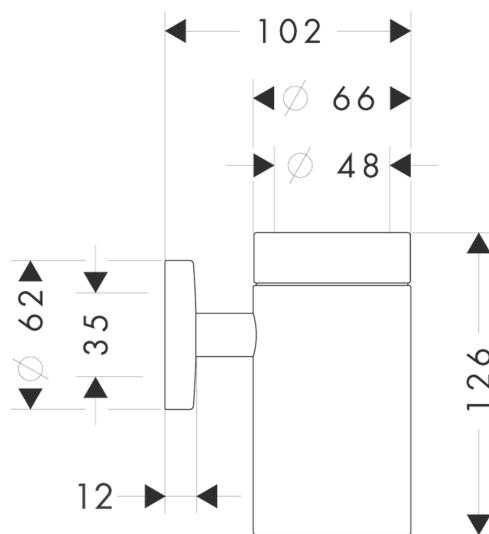

Logis

Zahnputzbecher

Oberflächen: **brushed nickel** Artikelnummer: **40518820**

Beschreibung

Merkmale

- Material: Messing, Kristallglas
- Material Halteelement: Metall
- Wandmontage

Produktabbildung

Maßzeichnung