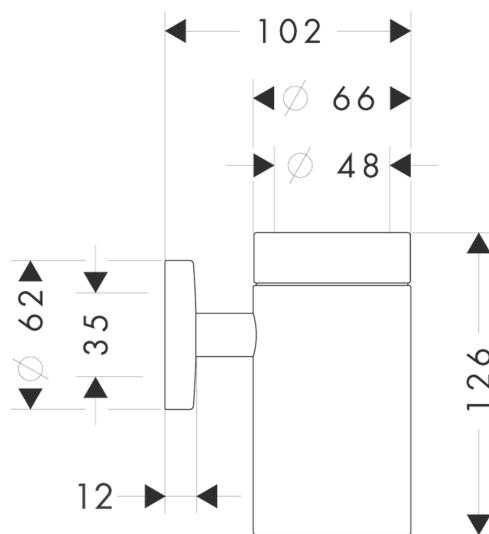

Logis

Zahnputzbecher

Oberflächen: **chrom** Artikelnummer: **40518000**

Beschreibung

Merkmale

- Material: Messing, Kristallglas
- Material Halteelement: Metall
- Wandmontage

Produktabbildung

Maßzeichnung