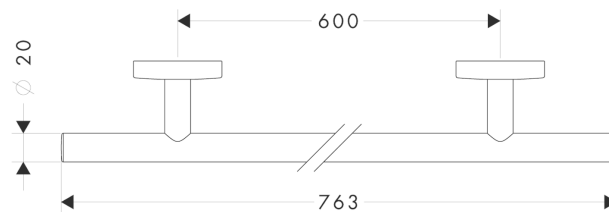

Maßzeichnung