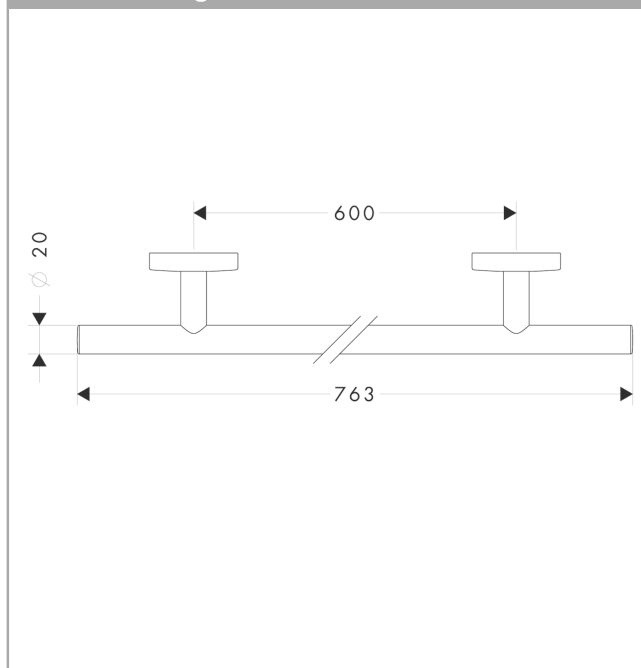

Maßzeichnung