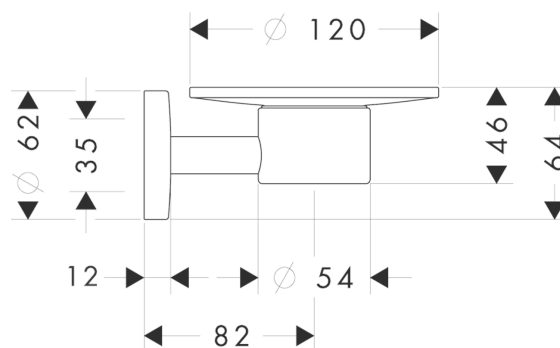

Logis

Seifenschale

Oberflächen: **brushed nickel** Artikelnummer: **40515820**

Beschreibung

Merkmale

- Material: Messing, Kristallglas
- Material Halteelement: Metall
- Wandmontage

Produktabbildung

Maßzeichnung