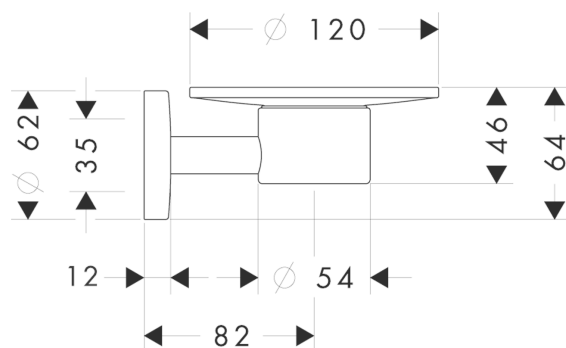

Logis

Seifenschale

Oberflächen: **chrom** Artikelnummer: **40515000**

Beschreibung

Merkmale

- Material: Messing, Kristallglas
- Material Halteelement: Metall
- Wandmontage

Produktabbildung

Maßzeichnung