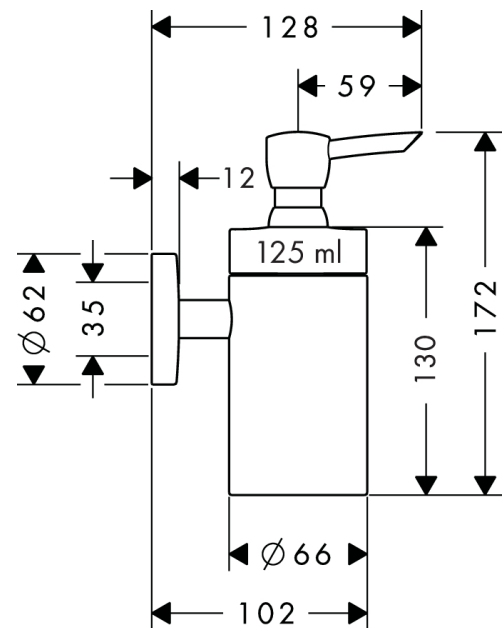

Maßzeichnung