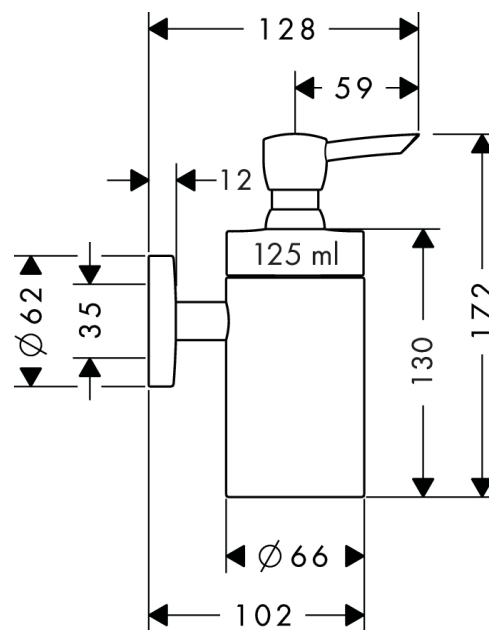

Maßzeichnung