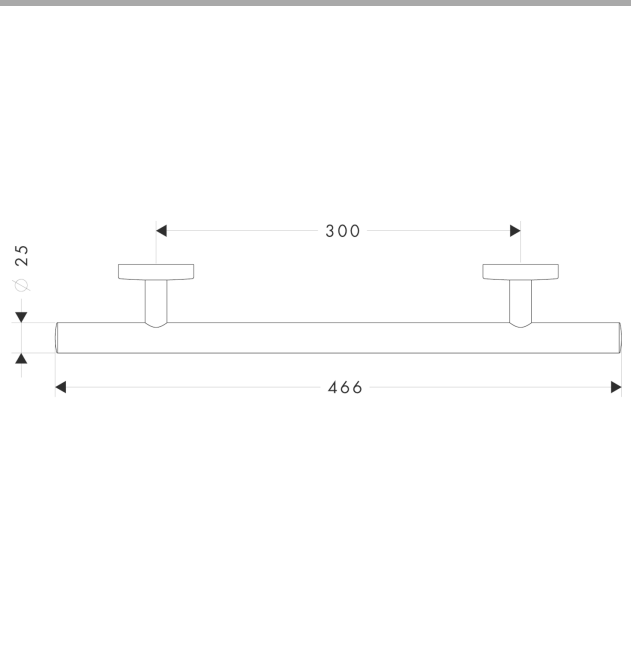

Maßzeichnung