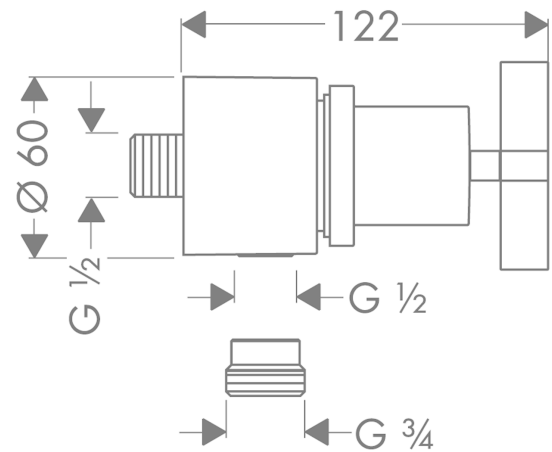

Maßzeichnung