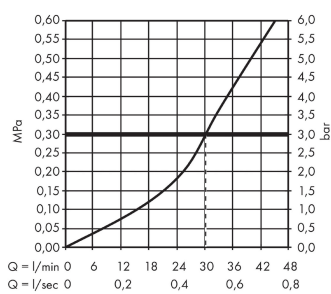

Durchflussdiagramm