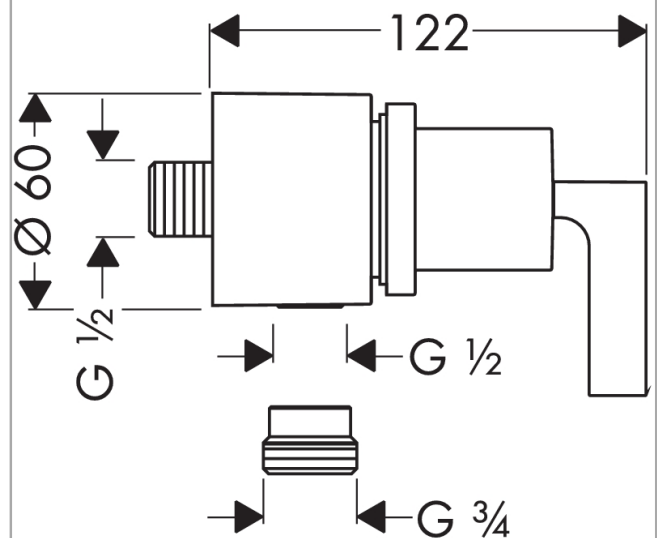

AXOR Citterio

Fixfit Stop Schlauchanschluss mit Abstellventil und Hebelgriff

Oberflächen: **chrom** Artikelnummer: **39882000**

Beschreibung

Merkmale

- Anschlussart: DN15
- Schlauchanschluss DN15/DN20
- mit Rückflussverhinderer

Produktabbildung

Maßzeichnung