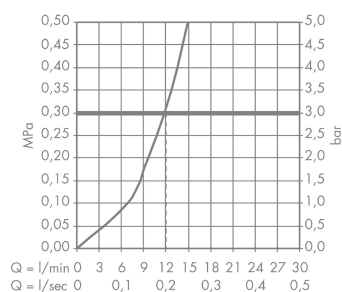

Technologie

Designpreise

reddot design award

Produktabbildung

Maßzeichnung

Durchflussdiagramm

Ihr Online-Fachhändler für:

hansgrohe