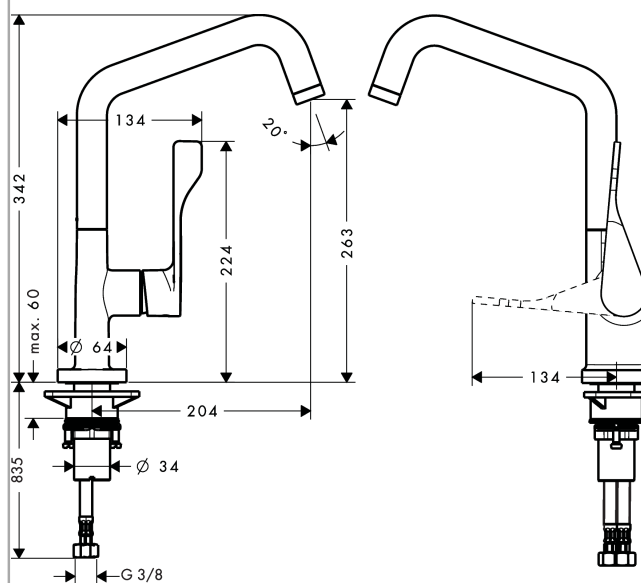

AXOR Citterio

Einhebel-Küchenmischer

Oberflächen: **edelstahl finish** Artikelnummer: **39850800**

Beschreibung

Merkmale

- Schwenkbereich einstellbar in 3 Stufen auf 110°, 150° oder 360°
- Normalstrahl
- Anschlussgröße: DN15
- Durchflussmenge 13 l/min
- Keramikmischsystem
- Anschlussart: G 3/8 Anschlussschläuche
- Rückflussverhinderer integriert
- für Durchlauferhitzer geeignet
- P-IX 18330/IB

Technologie

Designpreise

reddot design award

Produktabbildung

Maßzeichnung

Durchflussdiagramm

Ihr Online-Fachhändler für:

hansgrohe