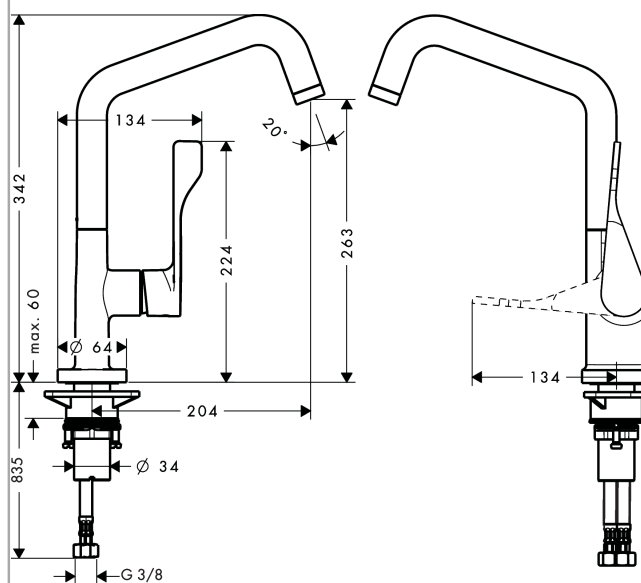

AXOR Citterio
Einhebel-Küchenmischer
 Oberflächen: **chrom** Artikelnummer: **39850000**

Beschreibung

Merkmale

- Schwenkbereich einstellbar in 3 Stufen auf 110°, 150° oder 360°
- Normalstrahl
- Anschlussgröße: DN15
- Durchflussmenge 13 l/min
- Keramikmischsystem
- Anschlussart: G 3/8 Anschlussschläuche
- Rückflussverhinderer integriert
- für Durchlauferhitzer geeignet
- P-IX 18330/IB

Technologie

Designpreise

reddot design award

Produktabbildung

Maßzeichnung

Durchflussdiagramm