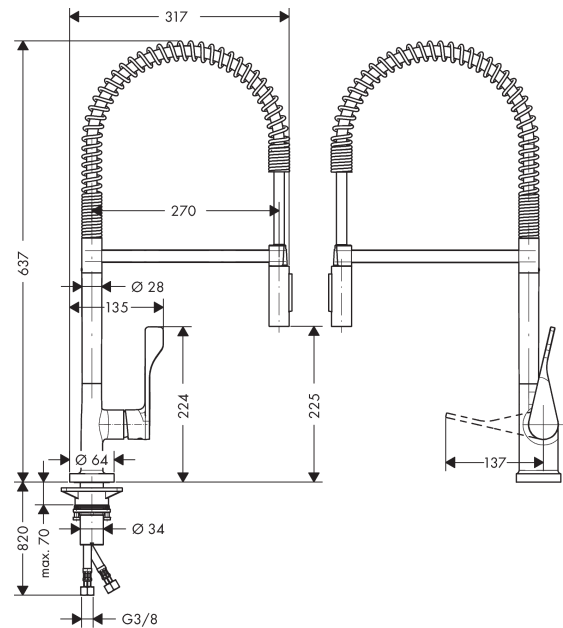

Maßzeichnung