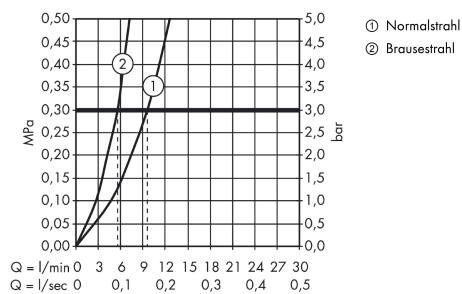

Technologie

Produktabbildung

Maßzeichnung

Durchflussdiagramm

Ihr Online-Fachhändler für:

hansgrohe

- Kostenlose und individuelle Beratung
- Hochwertige Produkte
- Kostenloser und schneller Versand

- TOP Bewertungen
- Exzelerter Kundenservice
- Über 20 Jahre Erfahrung