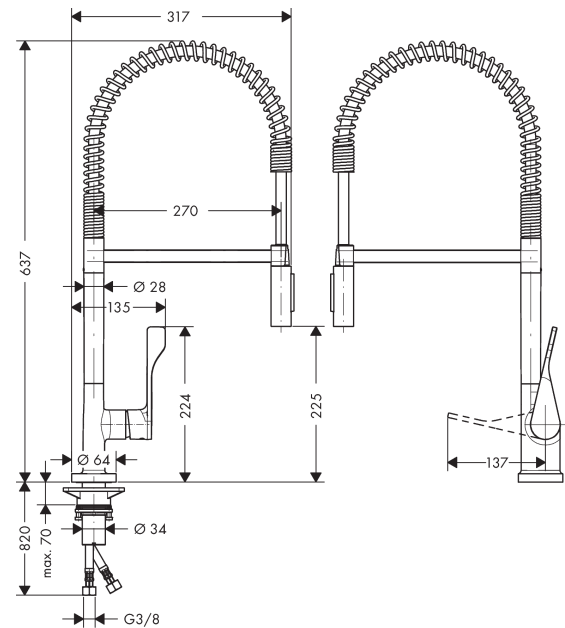

##### Merkmale

- Schwenkbereich 360°
- Normal- und Brausestrahl
- Brausestrahl arretierbar, Strahlrückstellung durch Tastendruck
- Anschlussgröße: DN15
- Durchflussmenge 9,5 l/min
- Keramikmischsystem
- Anschlussart: G 3/8 Anschlusschläuche
- Rückflussverhinderer integriert
- für Durchlauferhitzer geeignet
- P-IX 18331/IBO

#### Produktabbildung

#### Maßzeichnung