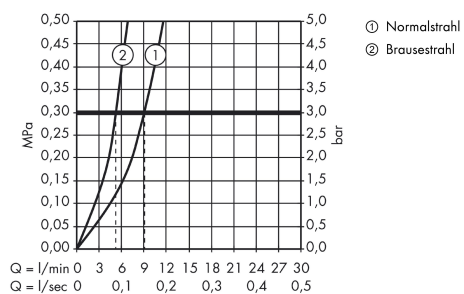

Technologie

Produktabbildung

Maßzeichnung

Durchflussdiagramm

Ihr Online-Fachhändler für:

hansgrohe

- Kostenlose und individuelle Beratung
- Hochwertige Produkte
- Kostenloser und schneller Versand

- TOP Bewertungen
- Exzelerter Kundenservice
- Über 20 Jahre Erfahrung