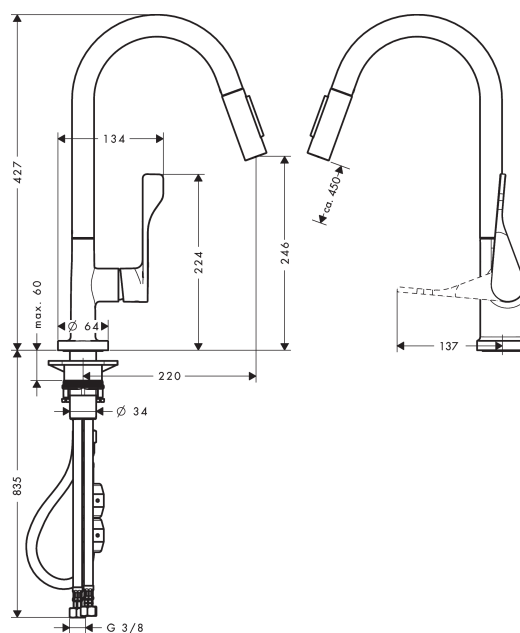

Maßzeichnung