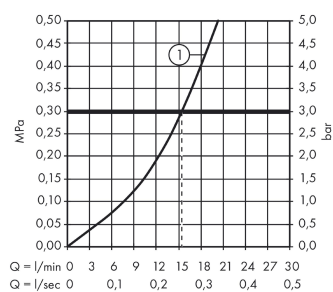

AXOR Citterio

Einhebel-Brausemischer Aufputz

Oberflächen: **chrom** Artikelnummer: **39600000**

Beschreibung

Merkmale

- 1 Verbraucher
- Anschlussart: S-Anschlüsse
- Stichmaß: 150 ± 16 mm
- Betriebsdruck: min. 1 bar/max. 10 bar
- Keramikmischsystem
- Temperaturbegrenzung einstellbar
- Rückflussverhinderer
- mit Schalldämpfer
- für Durchlauferhitzer geeignet
- Schlauchanschluss DN15
- Anschlussgröße: DN15

Produktabbildung

Maßzeichnung

Durchflussdiagramm

Abgang Brause mit 1B-Widerstand

Ihr Online-Fachhändler für:

hansgrohe

- Kostenlose und individuelle Beratung
- Hochwertige Produkte
- Kostenloser und schneller Versand