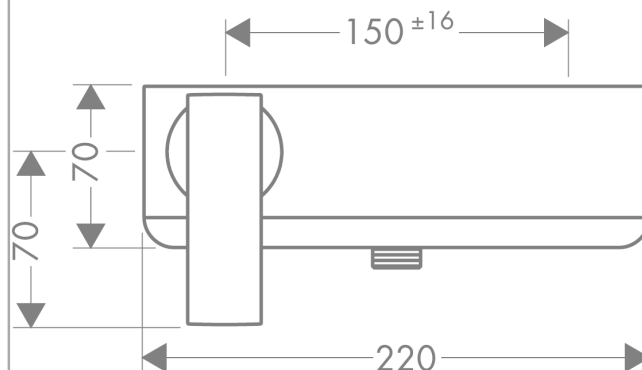

AXOR Citterio

Einhebel-Brausemischer Aufputz

Oberflächen: **chrom** Artikelnummer: **39600000**

Beschreibung

Merkmale

- 1 Verbraucher
- Anschlussart: S-Anschlüsse
- Stichmaß: 150 ± 16 mm
- Betriebsdruck: min. 1 bar/max. 10 bar
- Keramikmischsystem
- Temperaturbegrenzung einstellbar
- Rückflussverhinderer
- mit Schalldämpfer
- für Durchlauferhitzer geeignet
- Schlauchanschluss DN15
- Anschlussgröße: DN15

Produktabbildung

Maßzeichnung

Durchflussdiagramm

Abgang Brause mit 1B-Widerstand

Ihr Online-Fachhändler für:

hansgrohe

- Kostenlose und individuelle Beratung
- Hochwertige Produkte
- Kostenloser und schneller Versand