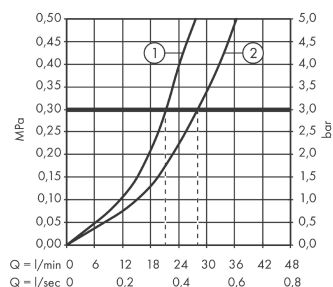

AXOR Citterio
Einhebel-Wannenmischer Unterputz
 Oberflächen: **chrom** Artikelnummer: **39455000**

Beschreibung

Merkmale

- Anschlussart: Grundkörper
- Keramikmischsystem
- Temperaturbegrenzung einstellbar
- mit automatischer Rückstellung
- mit Schalldämpfer
- für Durchlauferhitzer geeignet
- Lieferumfang: Metallrosette, Griff, Hülse, Umsteller, Funktionsblock
- DVGW NW-6506CQ0125
- PA-IX 9709/ICC

Produktabbildung

Maßzeichnung

Durchflussdiagramm

- ① Abgang Brause mit 1B-Widerstand
- ② Abgang Wanne

Ihr Online-Fachhändler für:

hansgrohe

- Kostenlose und individuelle Beratung
- Hochwertige Produkte
- Kostenloser und schneller Versand