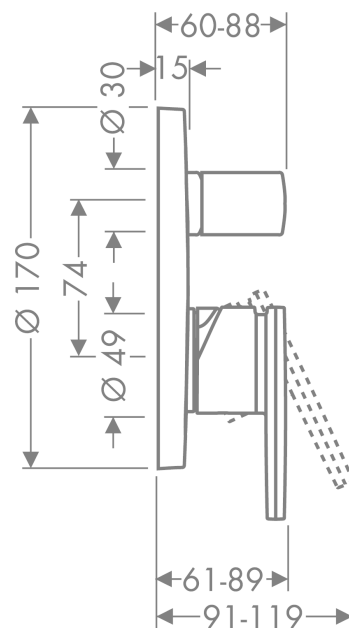

AXOR Citterio
Einhebel-Wannenmischer Unterputz
 Oberflächen: **chrom** Artikelnummer: **39455000**

Beschreibung

Merkmale

- Anschlussart: Grundkörper
- Keramikmischsystem
- Temperaturbegrenzung einstellbar
- mit automatischer Rückstellung
- mit Schalldämpfer
- für Durchlauferhitzer geeignet
- Lieferumfang: Metallrosette, Griff, Hülse, Umsteller, Funktionsblock
- DVGW NW-6506CQ0125
- PA-IX 9709/ICC

Produktabbildung

Maßzeichnung

Durchflussdiagramm

- ① Abgang Brause mit 1B-Widerstand
- ② Abgang Wanne

Ihr Online-Fachhändler für:

hansgrohe

- Kostenlose und individuelle Beratung
- Hochwertige Produkte
- Kostenloser und schneller Versand