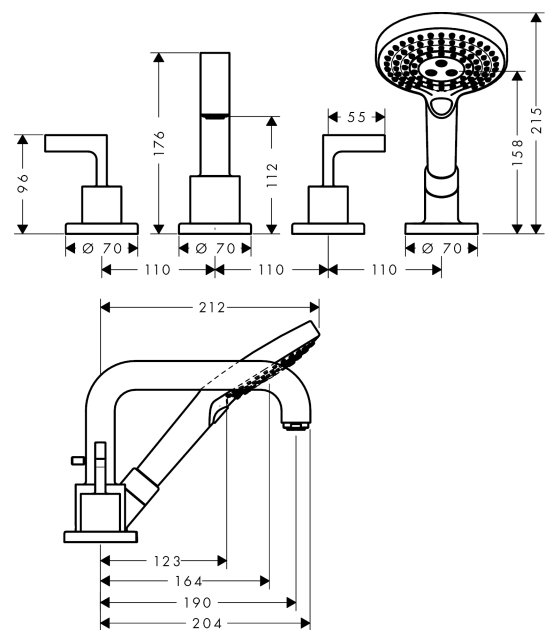

Maßzeichnung