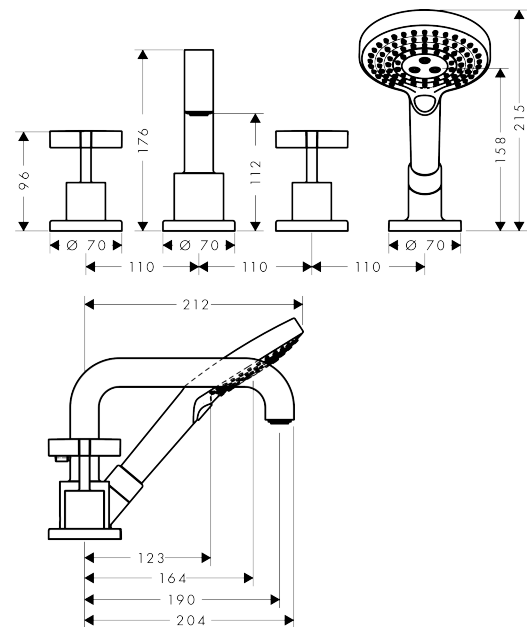

Maßzeichnung