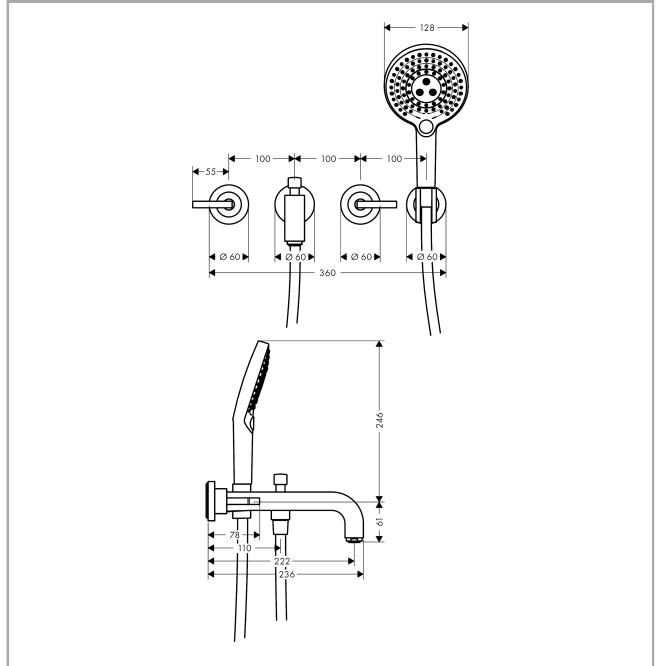

Maßzeichnung