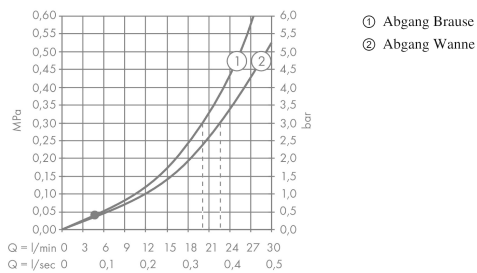

Durchflussdiagramm