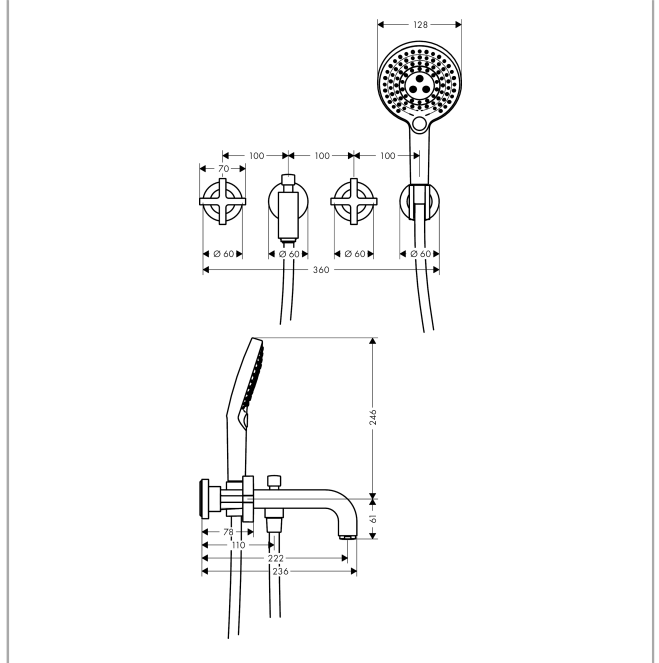

Maßzeichnung