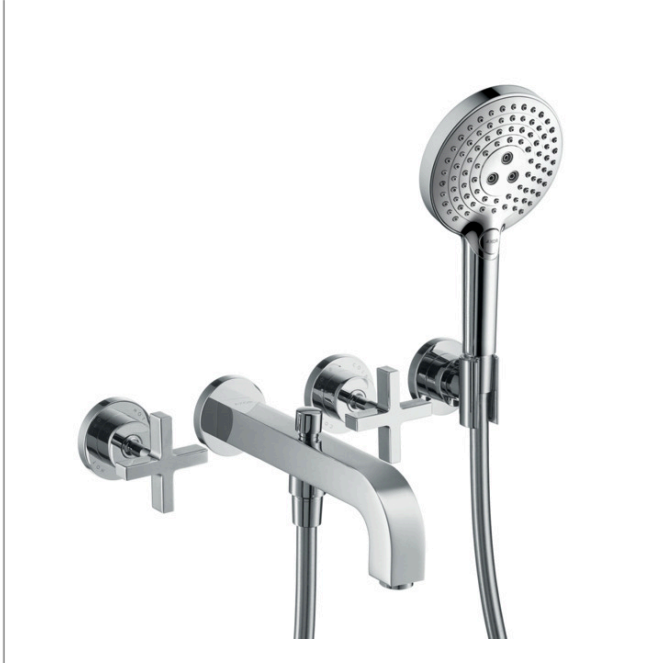

AXOR Citterio

3-Loch Wannearmatur Unterputz mit Kreuzgriffen und Rosetten für Wandmontage

Oberflächen: **chrom** Artikelnummer: **39447000**

Beschreibung

Merkmale

- Ausladung 222 mm
- mit Rosetten
- Anschlussart: Grundkörper
- Normalstrahl
- Keramikventile heiß/ kalt 180°
- Temperaturbegrenzung nicht einstellbar
- mit automatischer Rückstellung
- Rückflussverhinderer
- Brausehalter integriert
- Anschlussgröße: DN15

Technologie

Produktabbildung