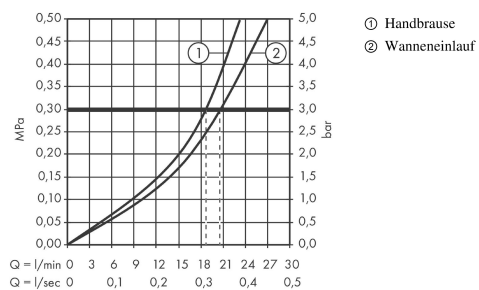

Durchflussdiagramm