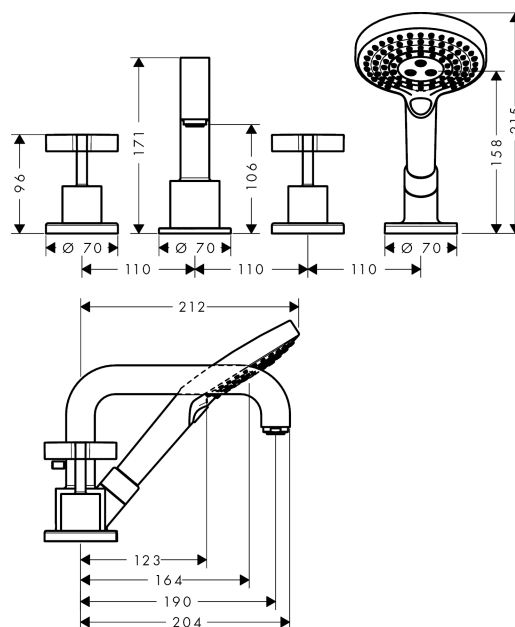

### 4-Loch Wannenrandarmatur mit Kreuzgriffen und Rosetten

Oberflächen: **chrom** Artikelnummer: **39445000**

##### Merkmale

- Ausladung 190 mm
- mit Rosetten
- Anschlussart: Grundkörper
- Normalstrahl
- Keramikventile heiß/ kalt 180°
- Temperaturbegrenzung nicht einstellbar
- mit automatischer Rückstellung
- Rückflussverhinderer
- Maximale Ausziehlänge Handbrause: 1,10 m
- Brausehalter integriert
- Anschlussgröße: DN15
- Lieferumfang: Griffe, Rosette, Wanneneinlauf mit Umsteller, Rückflussverhinderer

#### Maßzeichnung