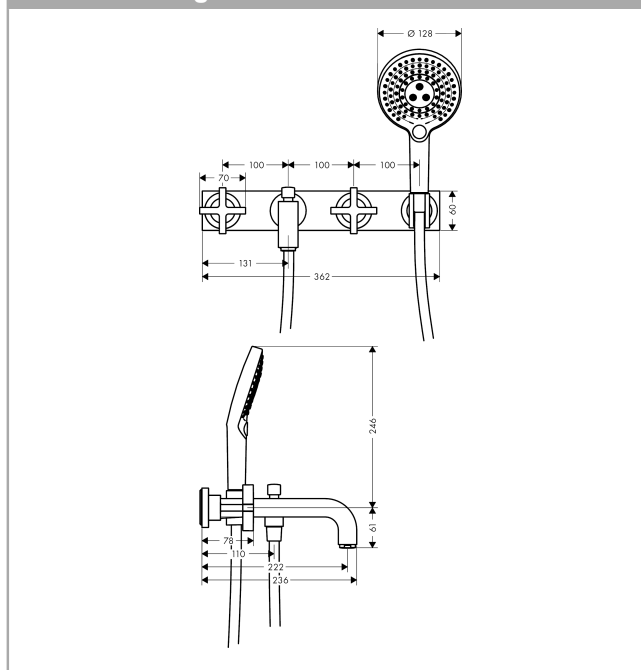

Maßzeichnung