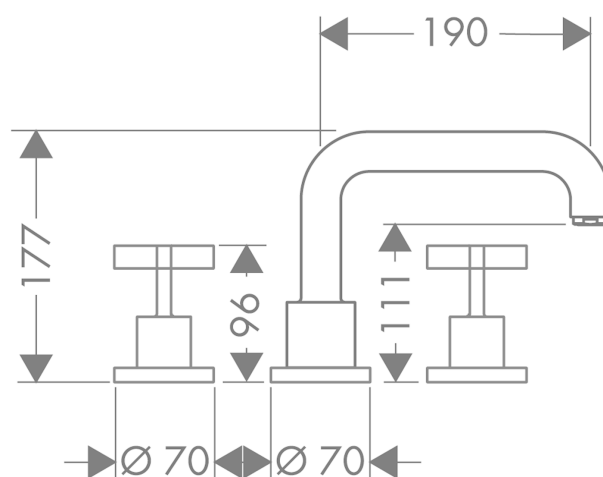

Maßzeichnung