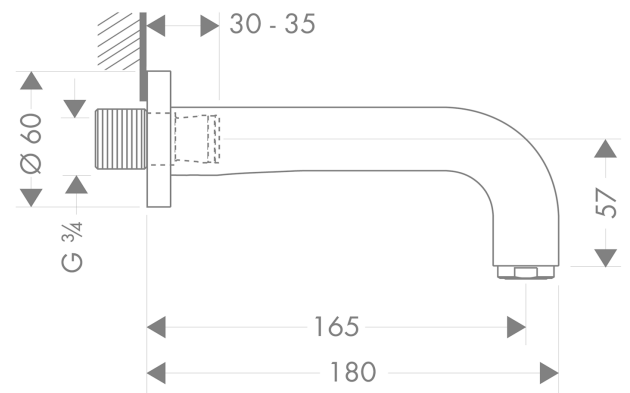

Maßzeichnung