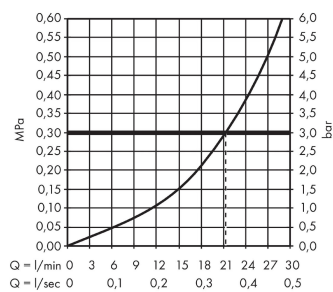

Durchflussdiagramm