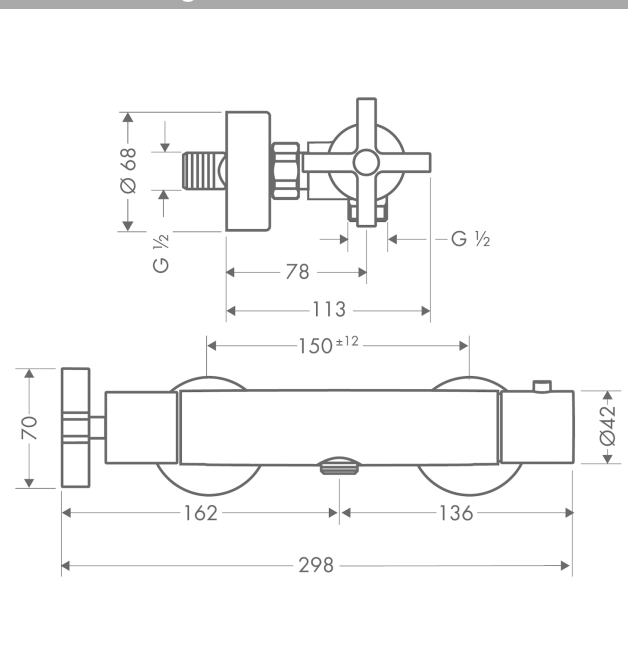

Maßzeichnung