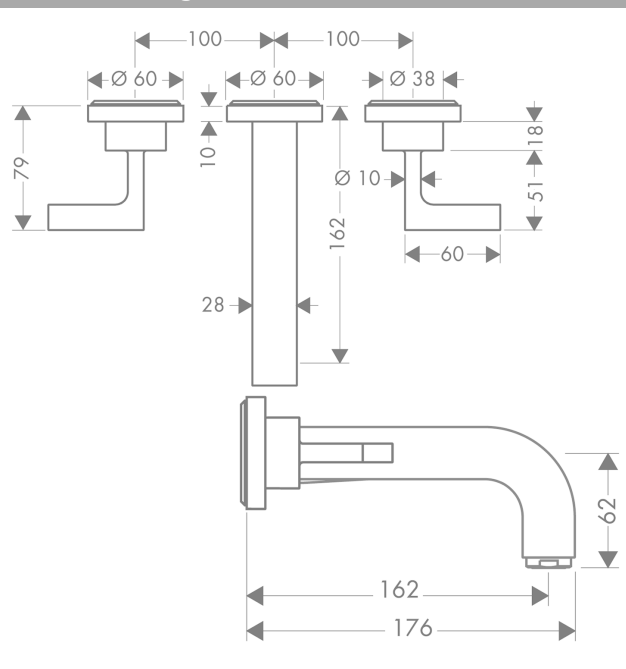

Maßzeichnung