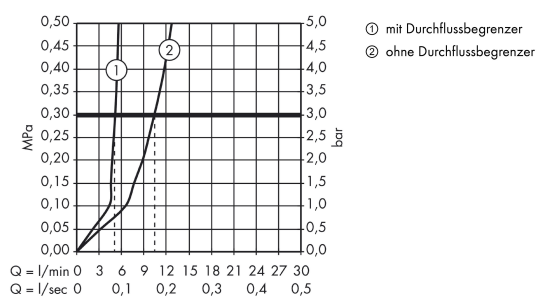

Technologie

Produktabbildung

Maßzeichnung

Durchflussdiagramm

Ihr Online-Fachhändler für:

hansgrohe

- Kostenlose und individuelle Beratung
- Hochwertige Produkte
- Kostenloser und schneller Versand

- TOP Bewertungen
- Exzelerter Kundenservice
- Über 20 Jahre Erfahrung