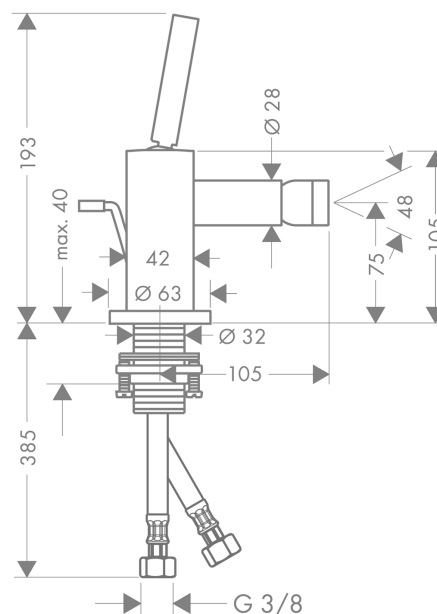

Maßzeichnung