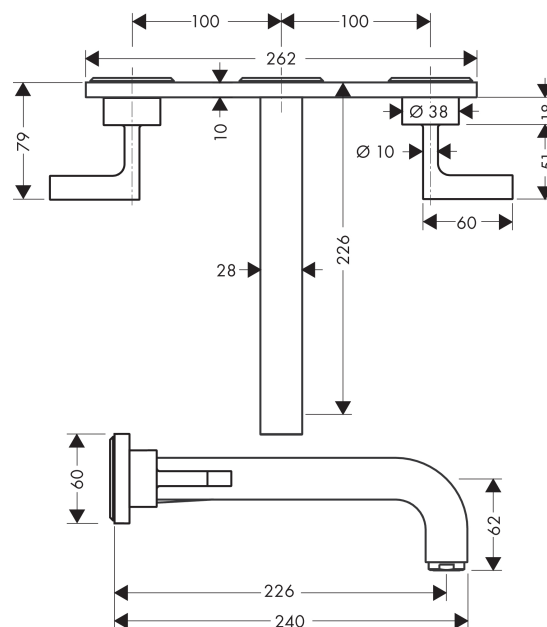

#### Merkmale

- Ausladung 226 mm
- Normalstrahl
- Durchflussmenge: 5 l/min
- Keramikventile heiß/ kalt 90°
- unverschleißbares Siebventil
- für Durchlauferhitzer geeignet
- Anschlussart: Grundkörper
- Anschlussgröße: DN15
- P-IX 9380/IA

### Produktabbildung

### Maßzeichnung