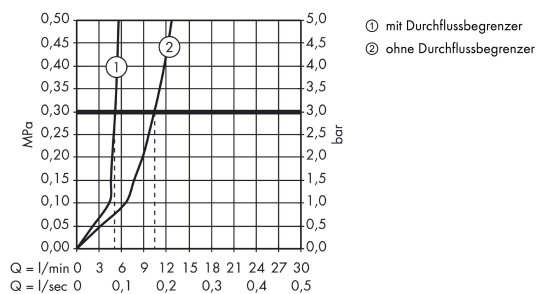

Durchflussdiagramm