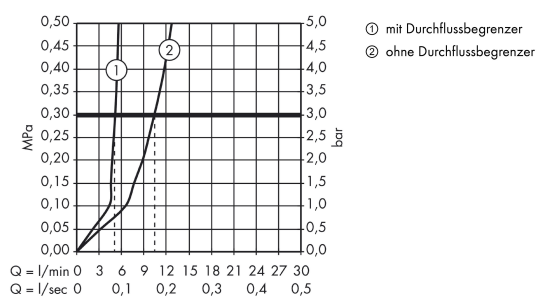

Durchflussdiagramm