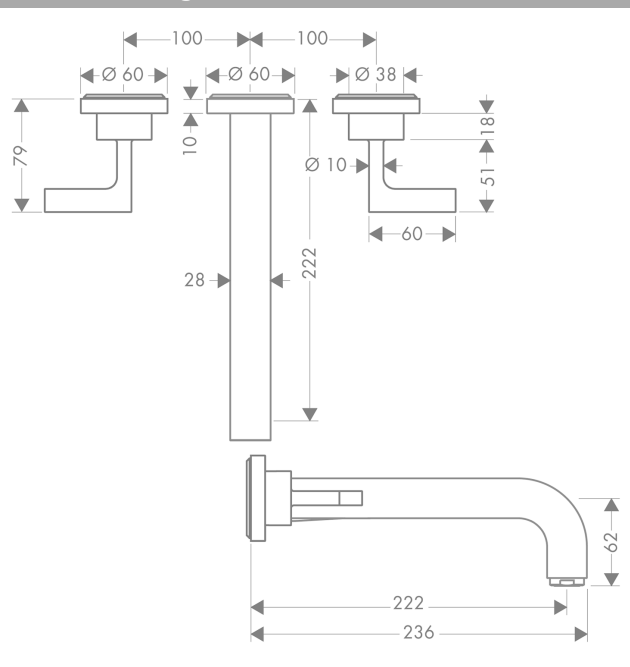

#### Merkmale

- Ausladung 222 mm
- Normalstrahl
- Durchflussmenge: 5 l/min
- Keramikventile heiß/ kalt 90°
- unverschleißbares Siebventil
- für Durchlauferhitzer geeignet
- Anschlussart: Grundkörper
- Anschlussgröße: DN15
- P-IX 9380/IA

### Produktabbildung

### Maßzeichnung