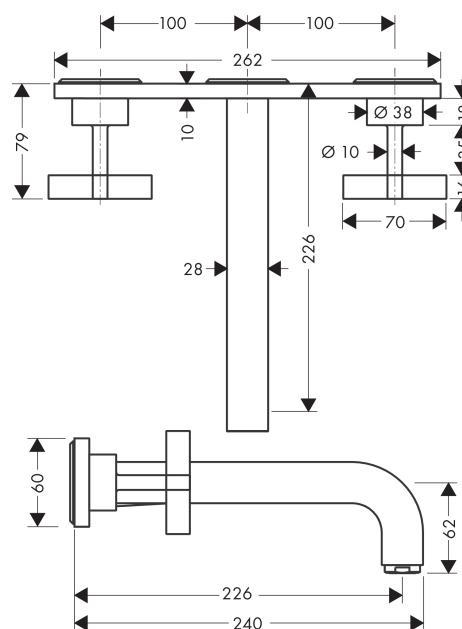

Maßzeichnung