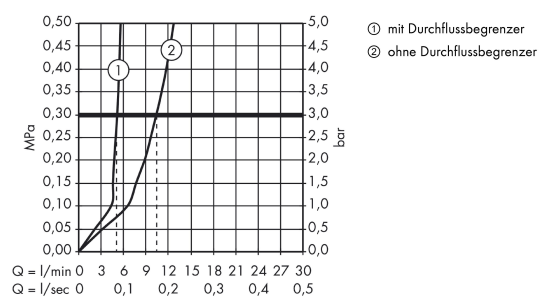

Technologie

Produktabbildung

Maßzeichnung

Durchflussdiagramm

Ihr Online-Fachhändler für:

hansgrohe

- Kostenlose und individuelle Beratung
- Hochwertige Produkte
- Kostenloser und schneller Versand

- TOP Bewertungen
- Exzelerter Kundenservice
- Über 20 Jahre Erfahrung