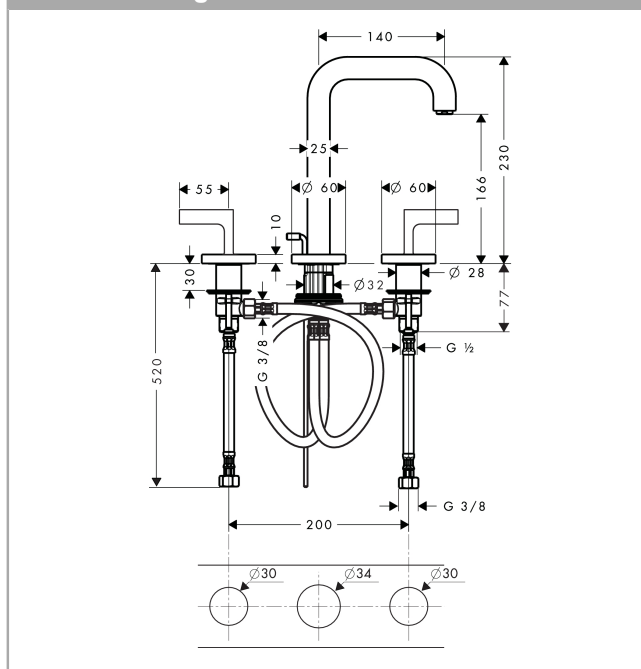

AXOR Citterio

3-Loch Waschtischarmatur 170 mit Zugstangen-Ablaufgarnitur und Auslauf 140 mm, Hebelgriffe und Rosetten

Oberflächen: chrom Artikelnummer: 39135000

Beschreibung

Merkmale

- ComfortZone 170
- Ausladung 140 mm
- Normalstrahl
- Durchflussmenge: 5 l/min
- Keramikventile heiß/ kalt 90°
- Zugstangen-Ablaufgarnitur G 1/4
- für Durchlauferhitzer geeignet
- Anschlussart: G 3/8 Anschlussschläuche
- Anschlussgröße: DN15

Technologie

Designpreise

Produktabbildung

Maßzeichnung

Durchflussdiagramm

- ① mit Durchflussbegrenzer
- ② ohne Durchflussbegrenzer