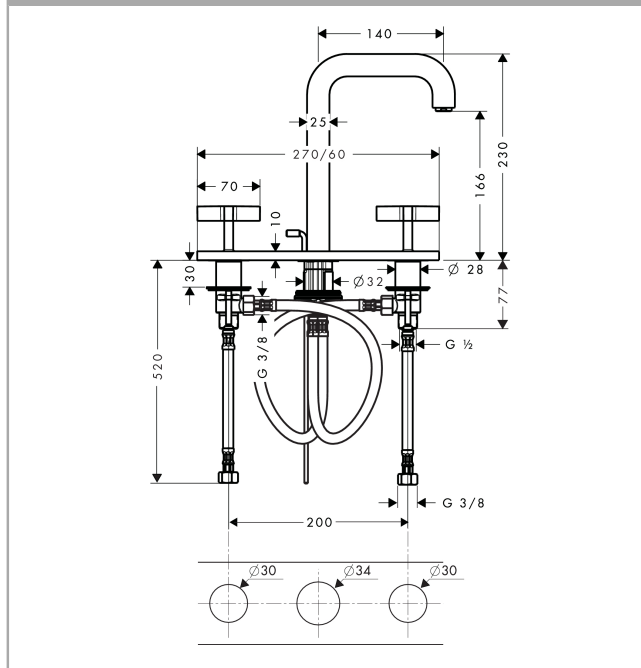

AXOR Citterio

3-Loch Waschtischarmatur 170 mit Zugstangen-Ablaufgarnitur und Auslauf 140 mm, Kreuzgriffe und Platte

Oberflächen: chrom Artikelnummer: 39134000

Beschreibung

Merkmale

- nur auf ebenen, glatten Flächen einsetzbar
- ComfortZone 170
- Ausladung 140 mm
- Normalstrahl
- Durchflussmenge: 5 l/min
- Keramikventile heiß/ kalt 180°
- Zugstangen-Ablaufgarnitur G 1¼
- für Durchlauferhitzer geeignet
- Anschlussart: G ¾ Anschlussschläuche
- Anschlussgröße: DN15
- P-IX 18083/IO

Technologie

Produktabbildung

Maßzeichnung

Durchflussdiagramm

- ① mit Durchflussbegrenzer
- ② ohne Durchflussbegrenzer

Ihr Online-Fachhändler für:

hansgrohe

- Kostenlose und individuelle Beratung
- Hochwertige Produkte
- Kostenloser und schneller Versand