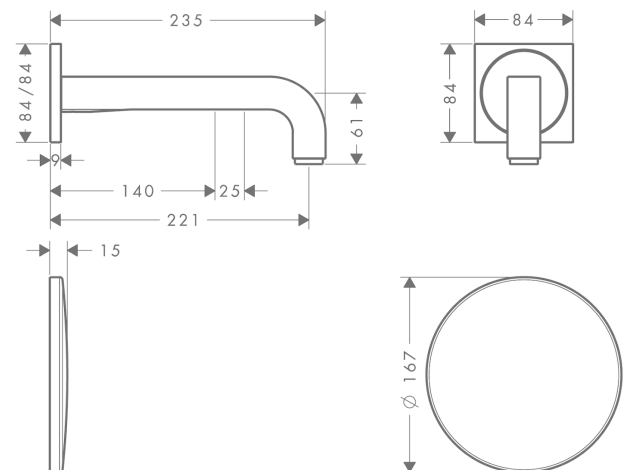

Technologie

Designpreise

Produktabbildung

Maßzeichnung

AXOR Citterio

Elektronik-Waschtischmischer Unterputz mit Auslauf 220 mm für Wandmontage

Oberflächen: **chrom** Artikelnummer: **39118000**

Durchflussdiagramm

AXOR Citterio

Elektronik-Waschtischmischer Unterputz mit Auslauf 220 mm für Wandmontage

Oberflächen: chrom Artikelnummer: 39118000

Einbaubeispiel

DIN VDE 0100 Teil 701 / IEC 60364-7-701

- 0, 1, 2 = Schutzbereich
- 0, 1, 2 = Zone de protection
- 0, 1, 2 = Protected area
- 0, 1, 2 = Zona protetta
- 0, 1, 2 = Área protegida
- 0, 1, 2 = Veiligheidszone
- 0, 1, 2 = Beskyttelsesklasse
- 0, 1, 2 = Área de protecção
- 0, 1, 2 = Strefa ochronna
- 0, 1, 2 = Chráněná oblast
- 0, 1, 2 = Ochranná oblasť
- 0, 1, 2 = 保护区
- 0, 1, 2 = Защитная зона
- 0, 1, 2 = Biztonsági zóna
- 0, 1, 2 = Suoja-alue
- 0, 1, 2 = Skyddsområde
- 0, 1, 2 = Saugos zona
- 0, 1, 2 = Zaštitno područje
- 0, 1, 2 = Koruma bölgesi
- 0, 1, 2 = Domeniu de protecție
- 0, 1, 2 = Εύρος προστασίας
- 0, 1, 2 = Zaštitno območje
- 0, 1, 2 = Kaitse ulatus
- 0, 1, 2 = Aizsardzības zona
- 0, 1, 2 = Zaštitno područje
- 0, 1, 2 = Beskyttelseszone
- 0, 1, 2 = Диапазон на защита
- 0, 1, 2 = Zona e mbrojtjes.
- 0, 1, 2 = منطقة حماية