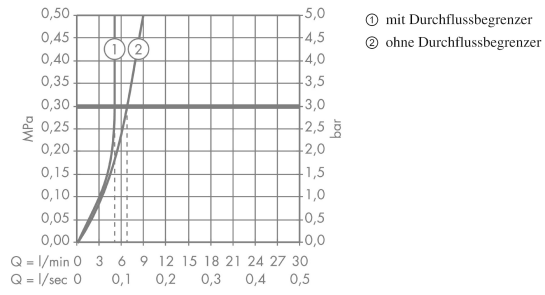

Technologie

Designpreise

Produktabbildung

Maßzeichnung

AXOR Citterio

Elektronik-Waschtischmischer Unterputz mit Auslauf 220 mm für Wandmontage

Oberflächen: **chrom** Artikelnummer: **39118000**

Durchflussdiagramm