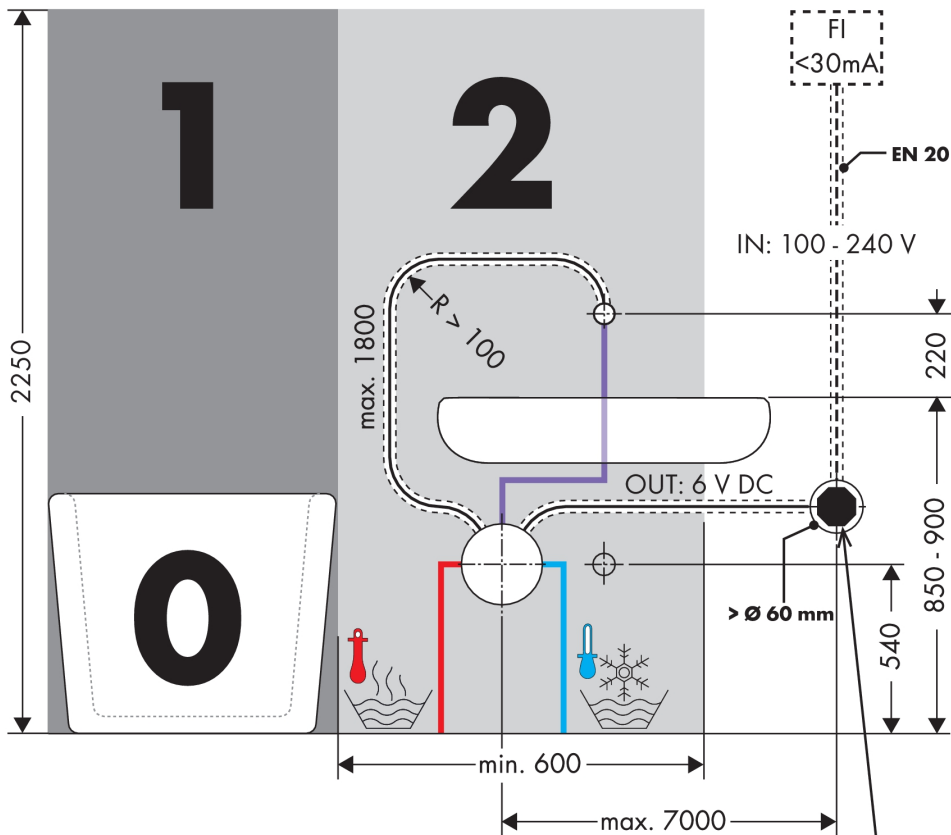

AXOR Citterio

Elektronik-Waschtischmischer Unterputz mit Auslauf 220 mm für Wandmontage

Oberflächen: chrom Artikelnummer: 39118000

Einbaubeispiel