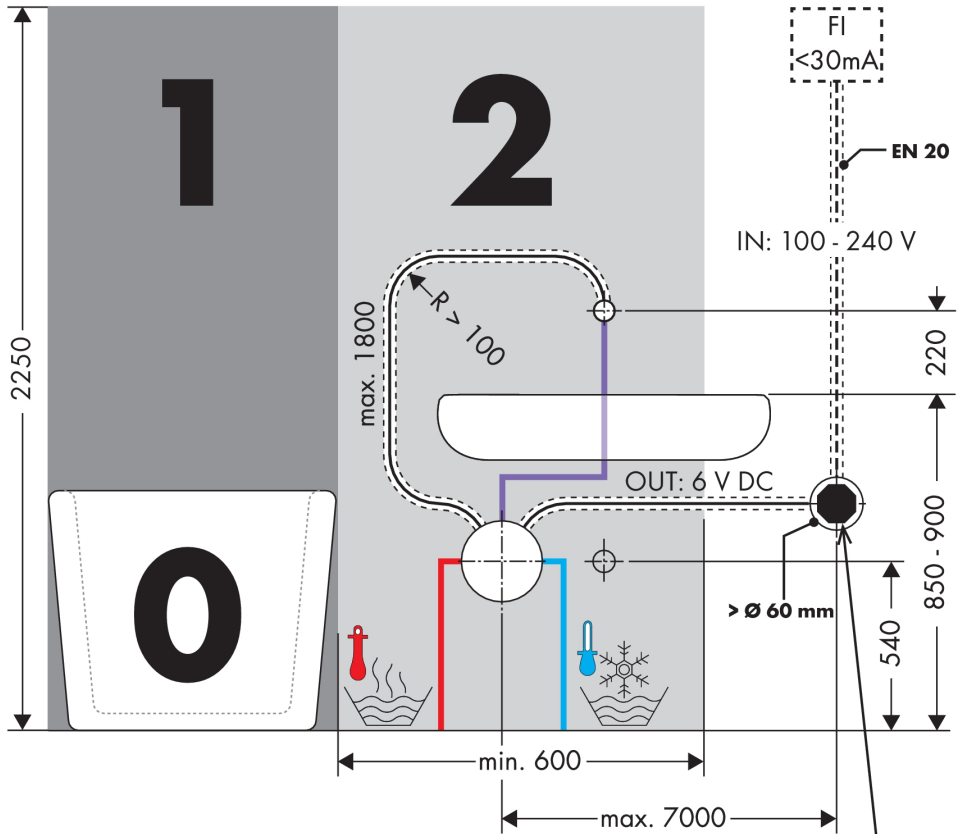

AXOR Citterio

Elektronik-Waschtischmischer Unterputz mit Auslauf 160 mm für Wandmontage

Oberflächen: **chrom** Artikelnummer: **39117000**

Beschreibung

Merkmale

- Ausladung 160 mm
- Infrarot Näherungselektronik
- 230 V / 50 Hz Netzanschluss
- Temperatur einstellbar über iBox
- manueller Wasserstop zur Beckenreinigung
- diebstahlsicherer Luftsprudler
- Reichweite der Infrarotsensorik einstellbar (2 Einstellungen)
- automatische Umgebungsanpassung der Infrarotsensorik
- Normalstrahl
- Durchflussmenge 5 l/min
- Schmutzfangsiebe in den Anschlussschläuchen
- für eine optimale Funktion beachten Sie bitte einen Mindestabstand von Mitte Auslauf bis hintere Waschtischkante von 140 mm
- Lieferumfang: Rosette, Auslauf, Abdeckrosette für iBox, Trafo 6 V/ 6 Watt
- Anschlussart: Grundkörper
- TÜV geprüft
- Die Stromversorgung muss nach DIN gewährleistet sein

Elektronik-Waschtischmischer Unterputz mit Auslauf 160 mm für Wandmontage

Oberflächen: chrom Artikelnummer: 39117000

Einbaubeispiel

DIN VDE 0100 Teil 701 / IEC 60364-7-701

- 0, 1, 2 = Schutzbereich
- 0, 1, 2 = Zone de protection
- 0, 1, 2 = Protected area
- 0, 1, 2 = Zona protetta
- 0, 1, 2 = Área protegida
- 0, 1, 2 = Veiligheidszone
- 0, 1, 2 = Beskyttelsesklasse
- 0, 1, 2 = Área de protecção
- 0, 1, 2 = Strefa ochronna
- 0, 1, 2 = Chráněná oblast
- 0, 1, 2 = Ochranná oblasť
- 0, 1, 2 = 保护区
- 0, 1, 2 = Защитная зона
- 0, 1, 2 = Biztonsági zóna
- 0, 1, 2 = Suoja-alue
- 0, 1, 2 = Skyddsområde
- 0, 1, 2 = Saugos zona
- 0, 1, 2 = Zaštitno područje
- 0, 1, 2 = Koruma bölgesi
- 0, 1, 2 = Domeniu de protecție
- 0, 1, 2 = Εύρος προστασίας
- 0, 1, 2 = Zaštitno območje
- 0, 1, 2 = Kaitse ulatus
- 0, 1, 2 = Aizsardzības zona
- 0, 1, 2 = Zaštitno područje
- 0, 1, 2 = Beskyttelseszone
- 0, 1, 2 = Диапазон на защита
- 0, 1, 2 = Zona e mbrojtjes.
- 0, 1, 2 = منطقة حماية