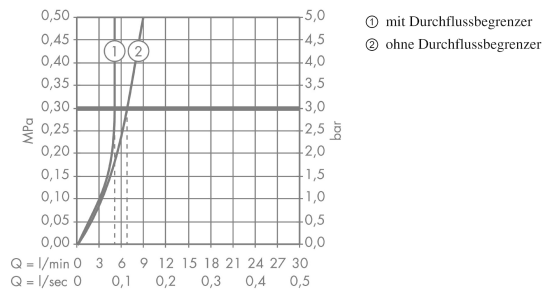

Technologie

Produktabbildung

Maßzeichnung

AXOR Citterio

Elektronik-Waschtischmischer Unterputz mit Auslauf 160 mm für Wandmontage

Oberflächen: **chrom** Artikelnummer: **39117000**

Durchflussdiagramm

AXOR Citterio