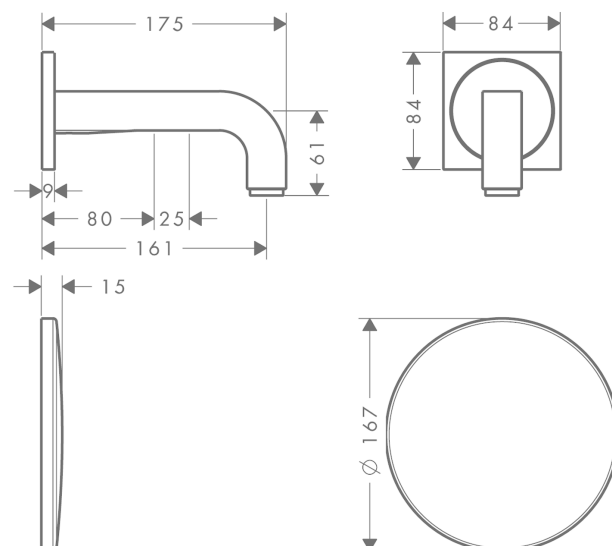

AXOR Citterio

Elektronik-Waschtischmischer Unterputz mit Auslauf 160 mm für Wandmontage

Oberflächen: **chrom** Artikelnummer: **39117000**

Beschreibung

Merkmale

- Ausladung 160 mm
- Infrarot Näherungselektronik
- 230 V / 50 Hz Netzanschluss
- Temperatur einstellbar über iBox
- manueller Wasserstop zur Beckenreinigung
- diebstahlsicherer Luftsprudler
- Reichweite der Infrarotsensorik einstellbar (2 Einstellungen)
- automatische Umgebungsanpassung der Infrarotsensorik
- Normalstrahl
- Durchflussmenge 5 l/min
- Schmutzfangsiebe in den Anschlussschläuchen
- für eine optimale Funktion beachten Sie bitte einen Mindestabstand von Mitte Auslauf bis hintere Waschtischkante von 140 mm
- Lieferumfang: Rosette, Auslauf, Abdeckrosette für iBox, Trafo 6 V/ 6 Watt
- Anschlussart: Grundkörper
- TÜV geprüft
- Die Stromversorgung muss nach DIN gewährleistet sein

Technologie

Produktabbildung

Maßzeichnung

AXOR Citterio

Elektronik-Waschtischmischer Unterputz mit Auslauf 160 mm für Wandmontage

Oberflächen: **chrom** Artikelnummer: **39117000**

Durchflussdiagramm

AXOR Citterio