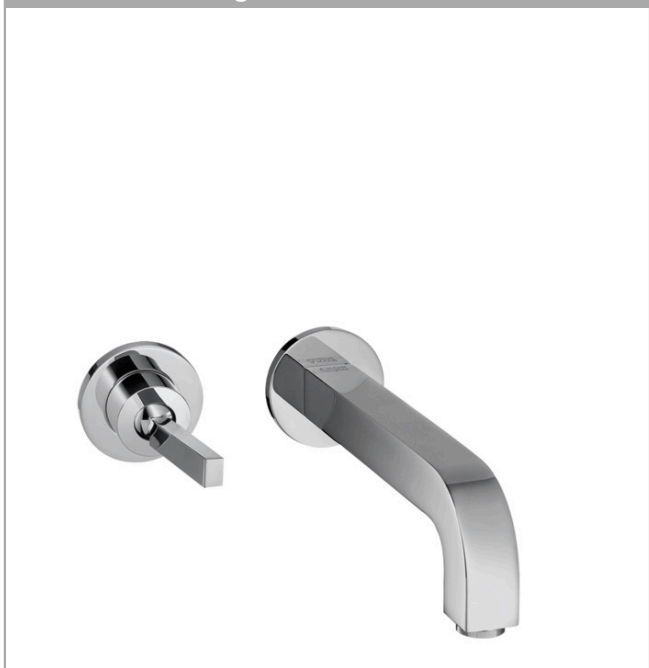

AXOR Citterio

Einhebel-Waschtischmischer Unterputz mit Auslauf 225 mm und Rosetten für Wandmontage

Oberflächen: **chrom** Artikelnummer: **39116000**

Beschreibung

Merkmale

- Griff rechts oder links positionierbar, abhängig von der Installation des Grundkörpers
- Ausladung 220 mm
- Normalstrahl
- Durchflussmenge: 5 l/min
- Joystick-Keramikmischsystem
- unverschleißbares Siebventil
- für Durchlauferhitzer geeignet
- Anschlussart: Grundkörper
- Anschlussgröße: DN15
- DVGW NW-6506BR5789
- P-IX 18117/IO

Technologie

Produktabbildung