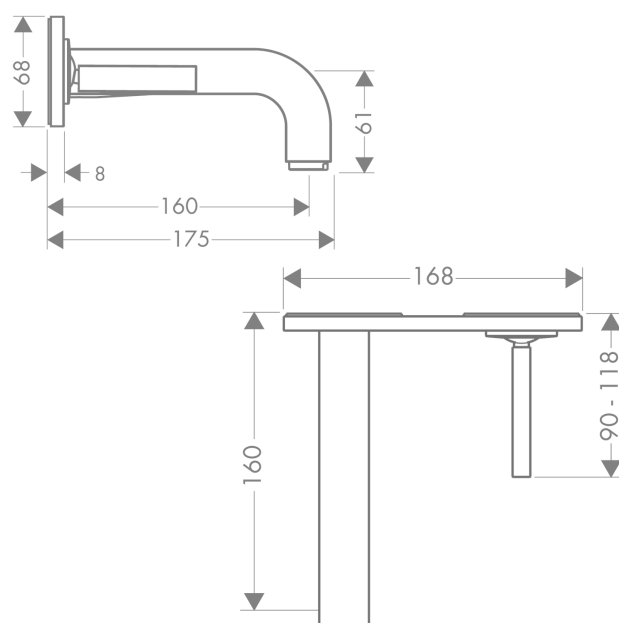

Maßzeichnung