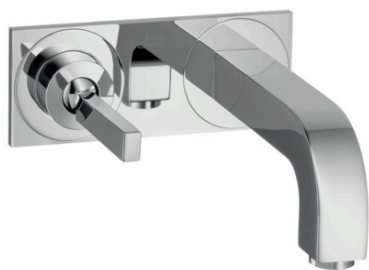

AXOR Citterio

Einhebel-Waschtischmischer Unterputz mit Auslauf 165 mm und Platte für Wandmontage

Oberflächen: **chrom** Artikelnummer: **39112000**

Beschreibung

Merkmale

- Griff rechts oder links positionierbar, abhängig von der Installation des Grundkörpers
- Ausladung 160 mm
- Normalstrahl
- Durchflussmenge: 5 l/min
- Joystick-Keramikmischsystem
- unverschleißbares Siebventil
- für Durchlauferhitzer geeignet
- Anschlussart: Grundkörper
- Anschlussgröße: DN15
- DVGW NW-6506BR5789
- P-IX 18117/IO

Technologie

Produktabbildung