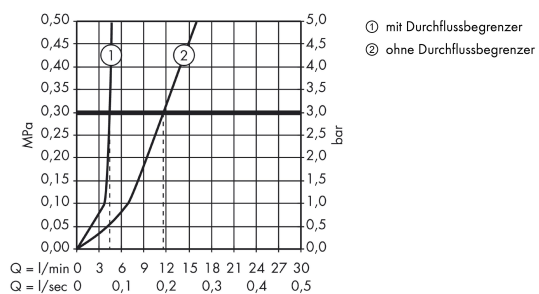

Technologie

Produktabbildung

Maßzeichnung

Durchflussdiagramm

Ihr Online-Fachhändler für:

hansgrohe

- Kostenlose und individuelle Beratung
- Hochwertige Produkte
- Kostenloser und schneller Versand

- TOP Bewertungen
- Exzelerter Kundenservice
- Über 20 Jahre Erfahrung