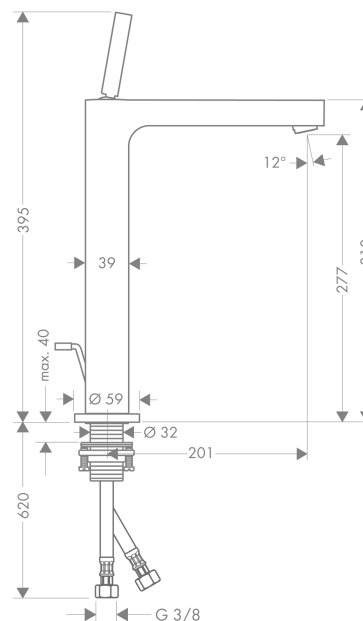

Maßzeichnung