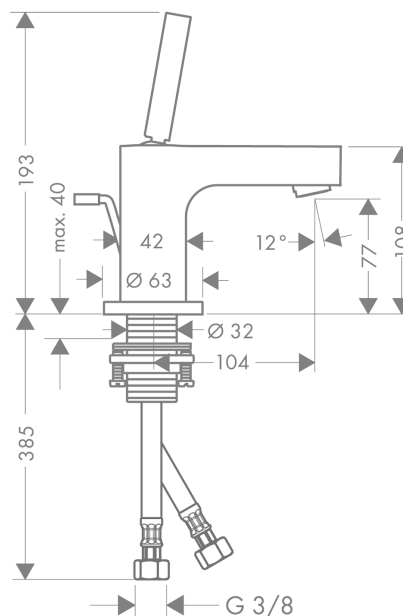

Maßzeichnung