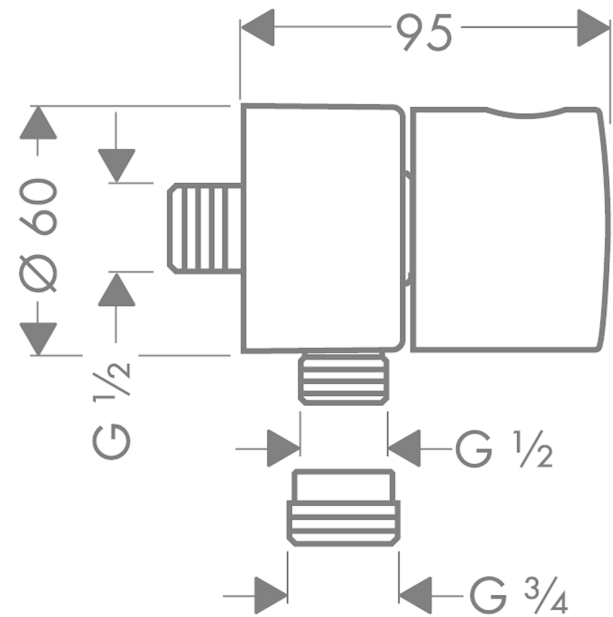

### Fixfit Stop Schlauchanschluss mit Abstellventil

Oberflächen: **chrom** Artikelnummer: **38882000**

#### Beschreibung

##### Merkmale

- Schlauchanschluss DN15
- mit Rückflussverhinderer

#### Maßzeichnung