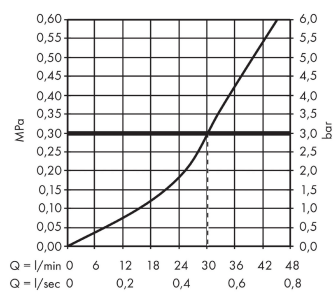

Durchflussdiagramm