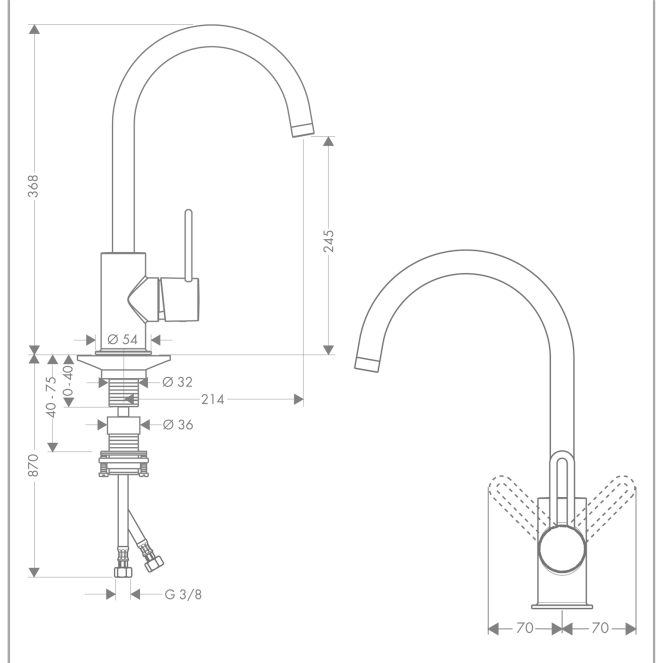

Maßzeichnung