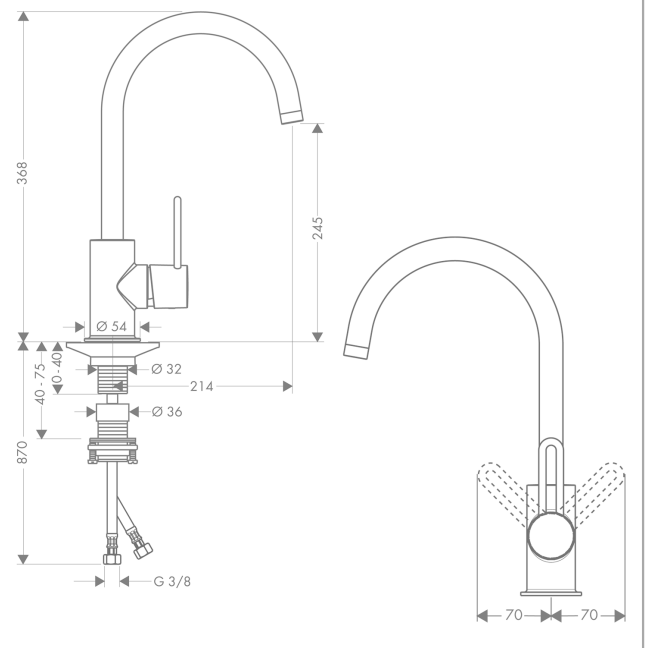

Maßzeichnung