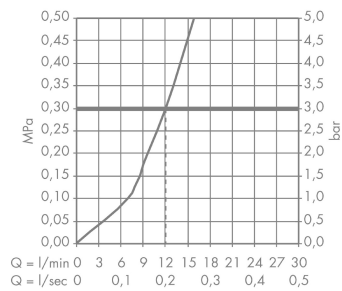

Durchflussdiagramm