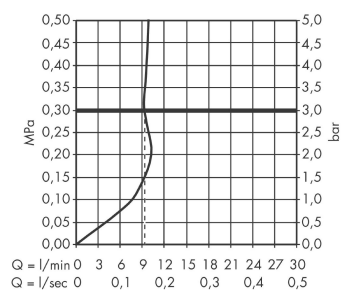

Durchflussdiagramm