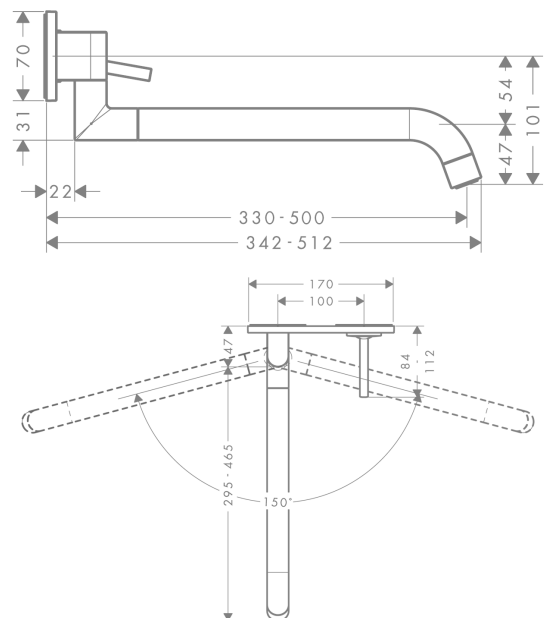

AXOR Uno²

Einhebel-Küchenmischer Unterputz für Wandmontage

Oberflächen: **edelstahl finish** Artikelnummer: **38815800**

Beschreibung

Merkmale

- Schwenkbereich 110° / 150°
- mit Teleskopfunktion (330 - 500 mm)
- Griff rechts oder links positionierbar, abhängig von der Installation des Grundkörpers
- Normalstrahl
- Durchflussmenge 9 l/min
- Joystick-Keramikmischsystem
- Anschlussart: Grundset oder Grundkörper erforderlich
- Rückflussverhinderer integriert
- für Durchlauferhitzer geeignet
- P-IX 19974/IIO

Produktabbildung

Maßzeichnung

Durchflussdiagramm

AXOR Uno²

Einhebel-Küchenmischer Unterputz für Wandmontage

Oberflächen: edelstahl finish Artikelnummer: 38815800

Einbaubeispiel